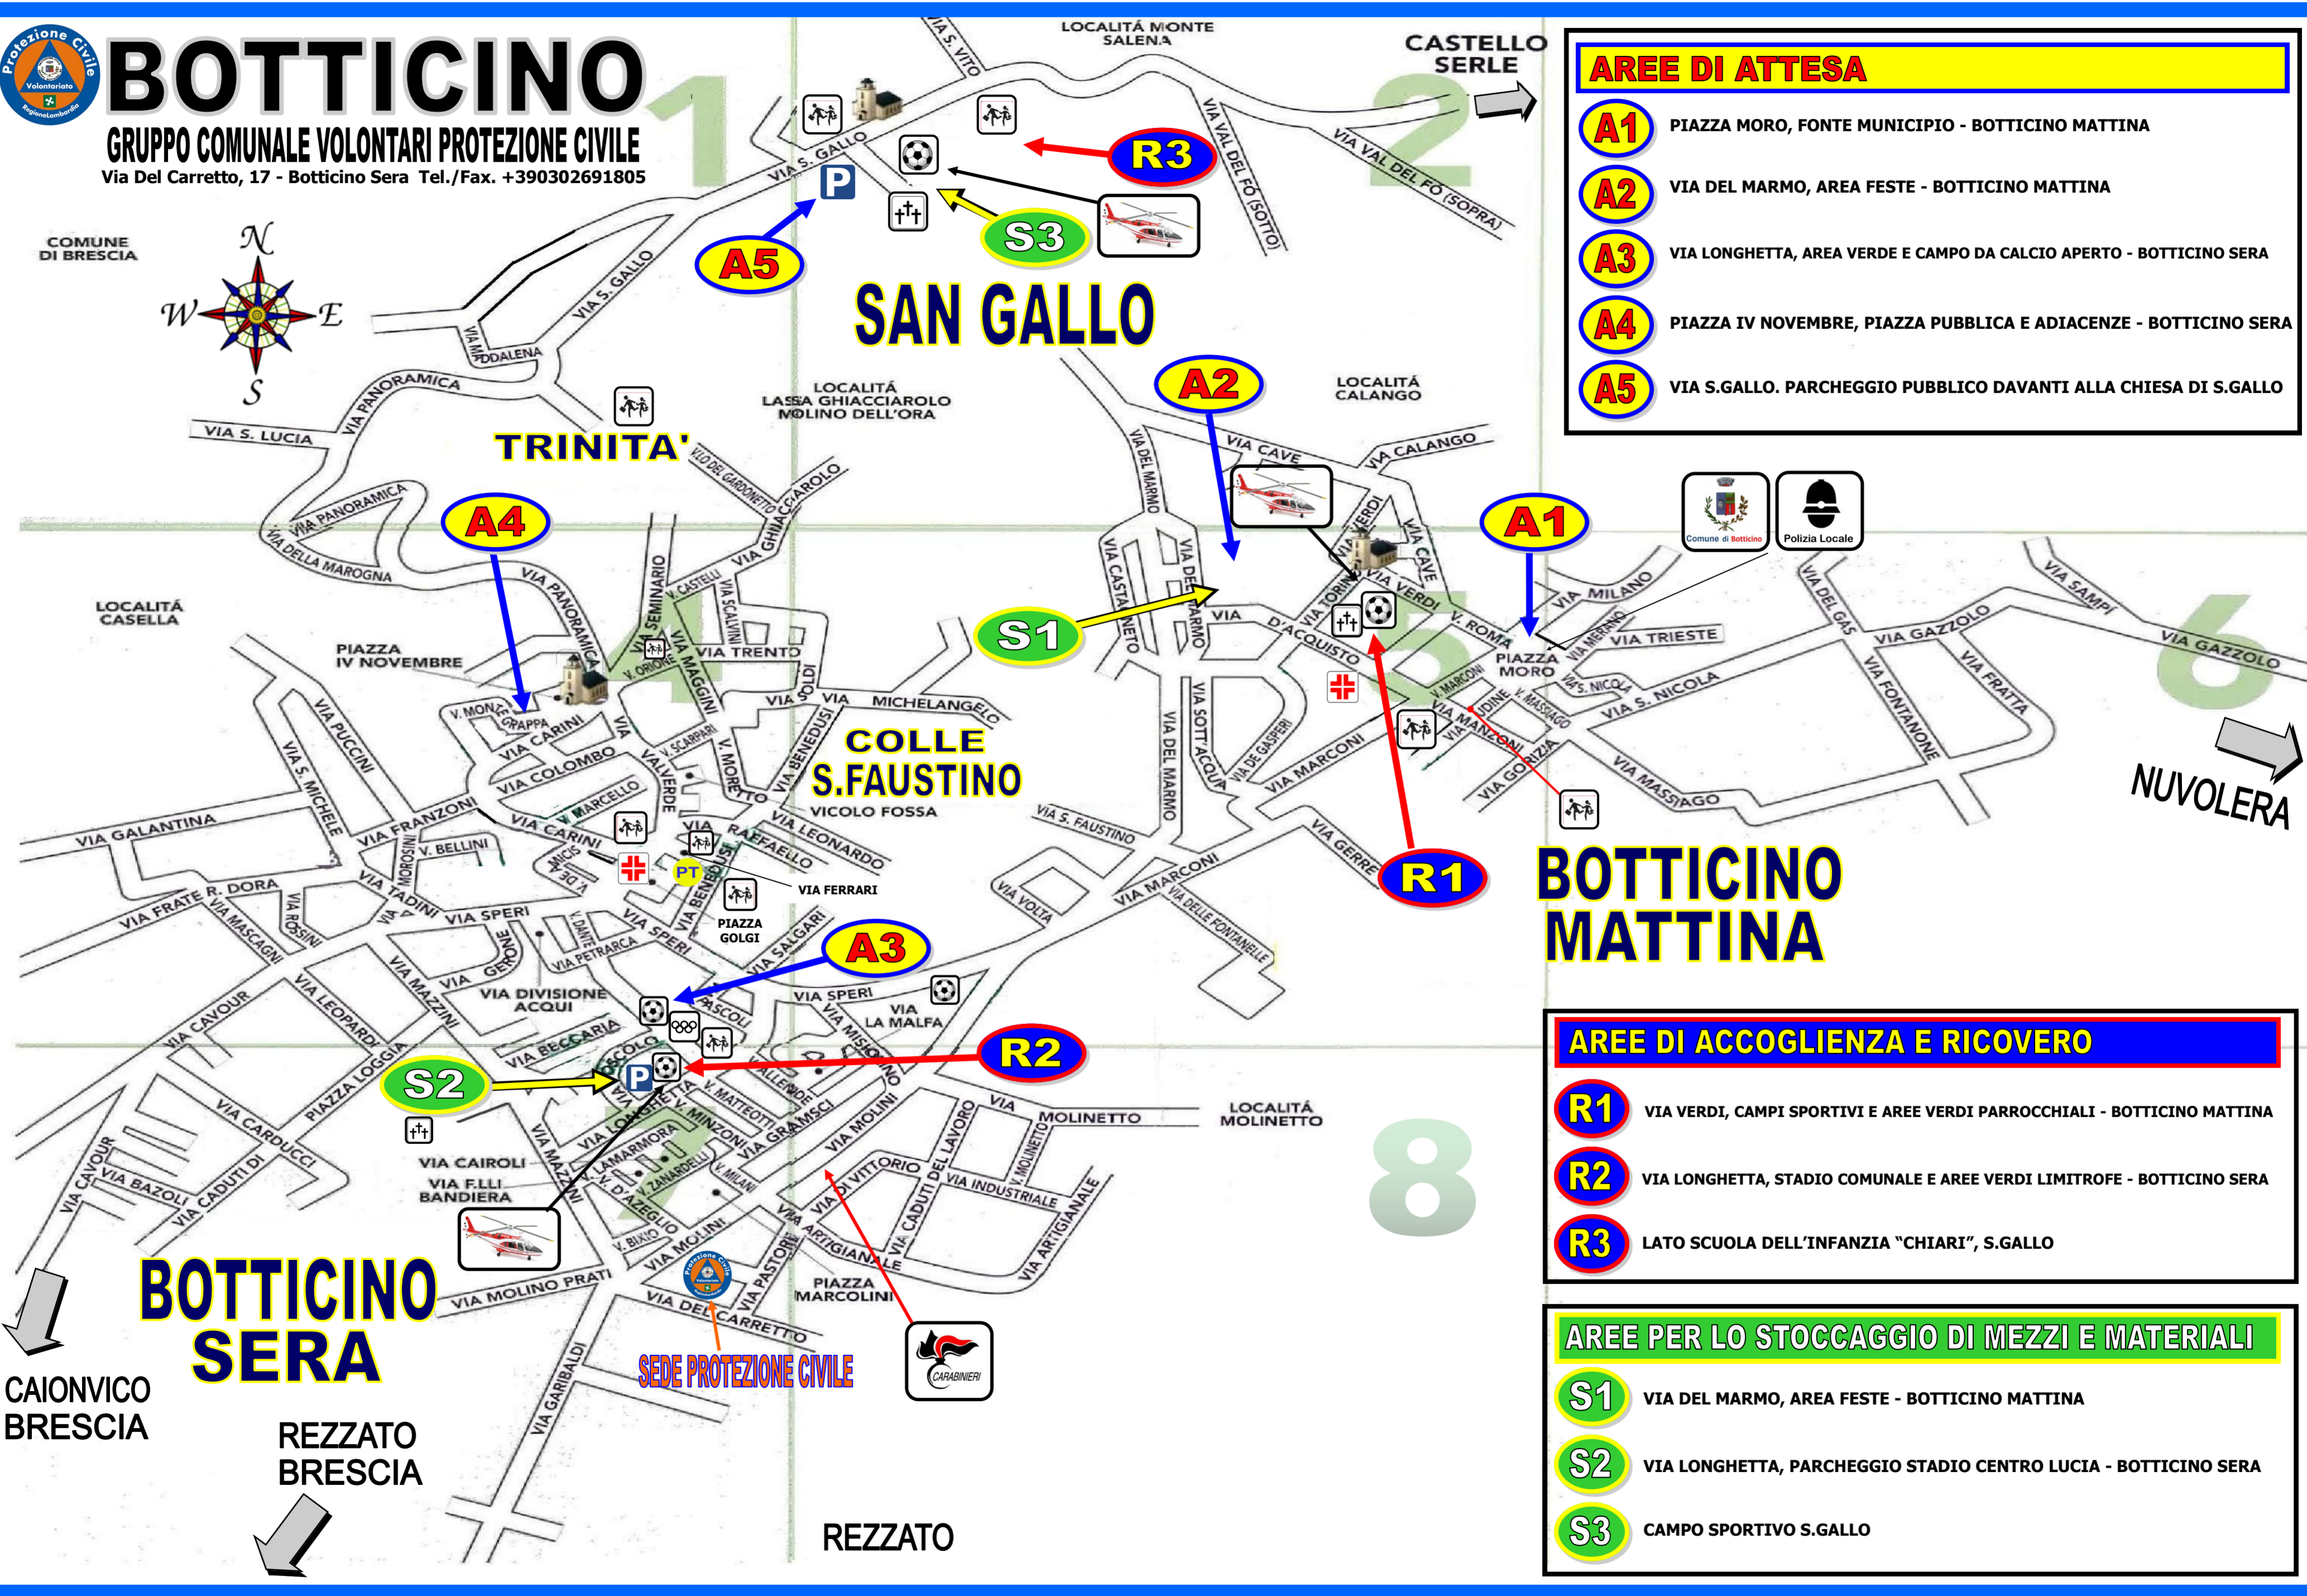

BOTTICINO

GRUPPO COMUNALE VOLONTARI PROTEZIONE CIVILE

Via Del Carretto, 17 - Botticino Sera Tel./Fax. +390302691805

COMUNE DI BRESCIA

AREE DI ATTESA

- A1** PIAZZA MORO, FONTE MUNICIPIO - BOTTICINO MATTINA
- A2** VIA DEL MARMO, AREA FESTE - BOTTICINO MATTINA
- A3** VIA LONGHETTA, AREA VERDE E CAMPO DA CALCIO APERTO - BOTTICINO SERA
- A4** PIAZZA IV NOVEMBRE, PIAZZA PUBBLICA E ADIACENZE - BOTTICINO SERA
- A5** VIA S.GALLO. PARCHEGGIO PUBBLICO DAVANTI ALLA CHIESA DI S.GALLO

AREE DI ACCOGLIENZA E RICOVERO

- R1** VIA VERDI, CAMPI SPORTIVI E AREE VERDI PARROCCHIALI - BOTTICINO MATTINA
- R2** VIA LONGHETTA, STADIO COMUNALE E AREE VERDI LIMITROFE - BOTTICINO SERA
- R3** LATO SCUOLA DELL'INFANZIA "CHIARI", S.GALLO

AREE PER LO STOCCAGGIO DI MEZZI E MATERIALI

- S1** VIA DEL MARMO, AREA FESTE - BOTTICINO MATTINA
- S2** VIA LONGHETTA, PARCHEGGIO STADIO CENTRO LUCIA - BOTTICINO SERA
- S3** CAMPO SPORTIVO S.GALLO

CAIONVICO BRESCIA

REZZATO BRESCIA

REZZATO

NUVOLERA

SEDE PROTEZIONE CIVILE